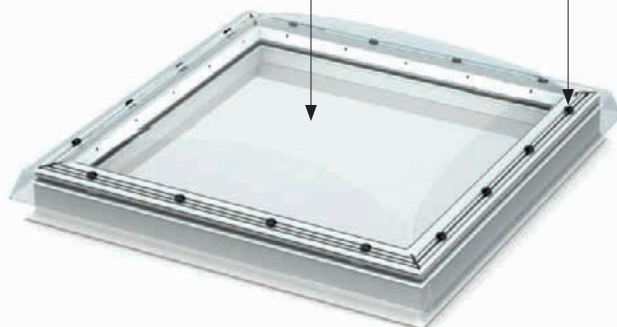

Viditelné znaky v případě použití čiré či opálové kopule jako horní části světlíku

Kopule

- zajišťuje podstatné omezení hluku deště a vynikající zvukovou izolaci
- chrání energeticky úsporné izolační dvojsklo
- akrylová nebo polykarbonátová
- čirá nebo opálová

Uchycení kopule

- kotvy umožňují kopuli snadno osadit a zajistit nebo demontovat pro účely čištění