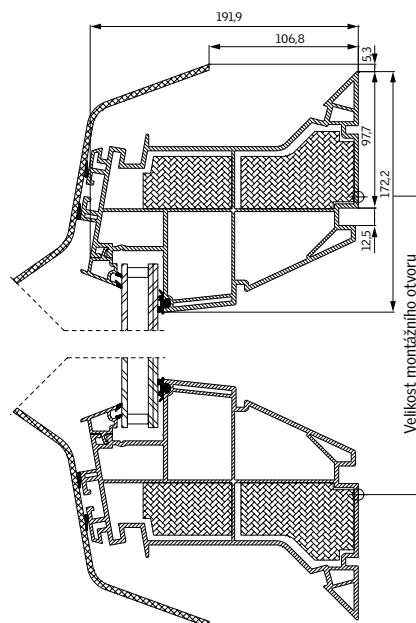

Výška

Upozornění

Vyhrazujeme si právo provádět technické úpravy.

Další informace o světlíku do ploché střechy CFP a dalších výrobcích VELUX najdete na www.velux.cz.