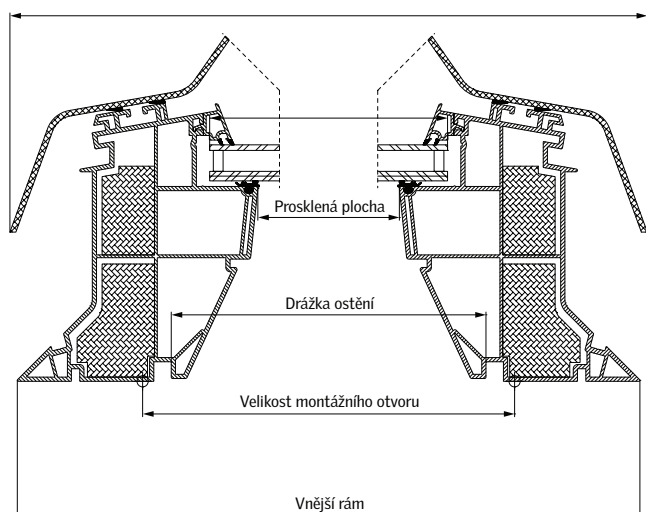

Tabulka velikostí

mm	šířka					
	600	800	900	1000	1200	1500
600	CFP 060060 (0,19)					
800		CFP 080080 (0,40)				
900	CFP 060090 (0,32)		CFP 090090 (0,54)			
1000				CFP 100100 (0,70)		
1200			CFP 090120 (0,76)		CFP 120120 (1,07)	
1500				CFP 100150 (1,11)		CFP 150150 (1,78)

( ) = efektivní plocha skla, m²

Rozměry

Velikost okna	Vnější rám š x v	Prosklená plocha š x v
060060	780 x 780	435 x 435
080080	980 x 980	635 x 635
060090	780 x 1080	435 x 735
090090	1080 x 1080	735 x 735
090120	1080 x 1380	735 x 1035
100100	1180 x 1180	835 x 835
100150	1180 x 1680	835 x 1335
120120	1380 x 1380	1035 x 1035
150150	1680 x 1680	1335 x 1335

Velikost okna	Drážka ostění š x v	Velikost montážního otvoru š x v
060060	559 x 559	600 x 600
080080	759 x 759	800 x 800
060090	559 x 859	600 x 900
090090	859 x 859	900 x 900
090120	859 x 1159	900 x 1200
100100	959 x 959	1000 x 1000
100150	959 x 1459	1000 x 1500
120120	1159 x 1159	1200 x 1200
150150	1459 x 1459	1500 x 1500

Schématický řez světlíkem v případě osazení kopule jako horní části

Šířka