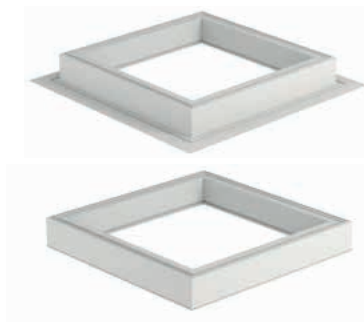

0-15°

Kopule

ISD 0000 – akrylátová čirá
ISD 0100 – akrylátová opálová
ISD 0010 – polykarbonátová čirá
ISD 0110 – polykarbonátová opálová

- Polykarbonátové nebo akrylátové provedení
- Polykarbonátová kopule je odolnější proti mechanickému poškození
- Instalace do sklonu 0-15°

Dostupné velikosti horních a spodních dílů a jejich vzájemná kompatibilita

	060060 60x60	060090 60x90	080080 80x80	090090 90x90	090120 90x120	100100 100x100	100150 100x150	120120 120x120	150150 150x150
ZAOBLENÉ ZASKLENÍ (ISD 1093)	■	■	■	■	■	■	■	■	
PLOCHÉ ZASKLENÍ (ISD 2093)	■	■	■	■	■	■	■	■	
KOPULE (ISD 0000/0100/0010/0110)	■	■	■	■	■	■	■	■	■

Příslušenství

Nástavec na rám s přírubou **ZCE 0015** usnadňuje montáž do vyšších skladeb střešního pláště. Umožňuje zvětšit výšku rámu z 150 mm na 310 mm.

Je-li nutno dosáhnout výšky rámu přes 310 mm, lze nástavec s přírubou ZCE 0015 použít společně s dalším nástavcem **ZCE 1015**.