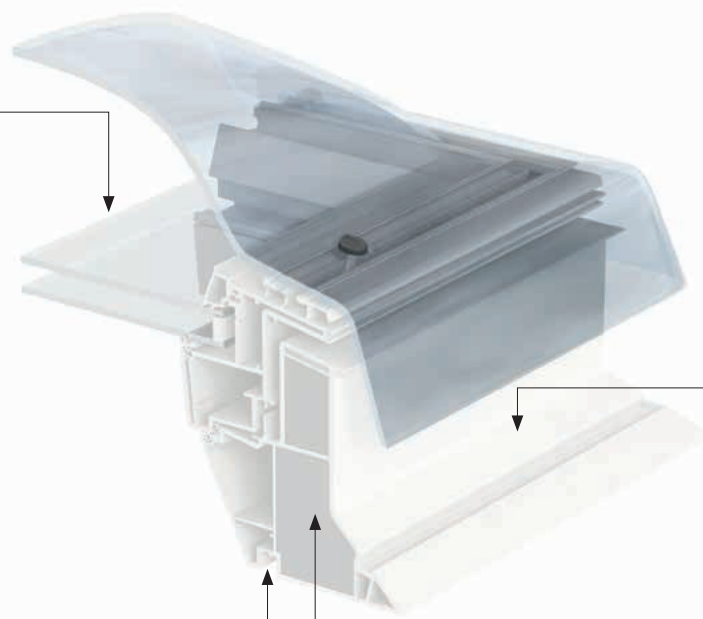

Příslušenství

Nástavec na rám s přírubou **ZCE 0015** usnadňuje montáž do vyšších skladeb střešního pláště. Umožňuje zvětšit výšku rámu z 150 mm na 310 mm.

Je-li nutno dosáhnout výšky rámu přes 310 mm, lze nástavec s přírubou ZCE 0015 použít společně s dalším nástavcem **ZCE 1015**.

Kopule

- zajišťuje podstatné omezení hluku deště a vynikající zvukovou izolaci
- chrání energeticky úsporné izolační dvojsklo
- akrylová nebo polykarbonátová
- čirá nebo opálová

Uchycení kopule

- kotvy umožňují kopuli snadno osadit a zajistit nebo demontovat pro účely čištění

Izolační zasklení

- dvojsklo

Rám

- profily PVC nabízejí elegantní hladký povrch
- snadné čištění
- bezúdržbové

Ostění

- unikátní drážka pro ostění usnadňuje přesnou konstrukci ostění a vytvoření hladkého povrchu