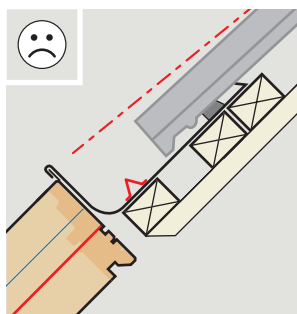

New

16

GPL / GPU / GTL

17

18

19

AR: VELUX Argentina S.A. 348 4 639944	HU: VELUX Magyarország Kft. (06/1) 436-0601
AT: VELUX Österreich GmbH 02245/32 3 50	IE: VELUX Company Ltd. 01 848 8775
AU: VELUX Australia Pty. Ltd. 1300 859 856	IT: VELUX Italia s.p.a. 045/6173666
BA: VELUX Bosna i Hercegovina d.o.o. 033/626 493, 626 494	JP: VELUX-Japan Ltd. 0570-00-8145
BE: VELUX Belgium (010) 42.09.09	LT: VELUX Lietuva, UAB (85) 270 91 01
BG: VELUX Bulgaria EOOD 02/955 99 30	LV: VELUX Latvia SIA 67 27 77 33
BY: FE VELUX Roof Windows (017) 217 7385	NL: VELUX Nederland B.V. 030 - 6 629 629
CA: VELUX Canada Inc. 1 800 88-VELUX (888-3589)	NO: VELUX Norge AS 22 51 06 00
CH: VELUX Schweiz AG 0848 945 549	NZ: VELUX New Zealand Ltd. 0800 650 445
CL: VELUX Chile Limitada 2 953 6789	PL: VELUX Polska Sp. z o.o. (022) 33 77 000 / 33 77 070
CN: VELUX (CHINA) CO. LTD. 0316-607 27 27	PT: VELUX Portugal, Lda 21 880 00 60
CZ: VELUX Česká republika, s.r.o. 531 015 511	RO: VELUX România S.R.L. 0-8008-83589
DE: VELUX Deutschland GmbH 01806 / 33 33 99 Festnetz: 0,20 €/Anruf	RS: VELUX Srbija d.o.o. 011 20 57 500
DK: VELUX Danmark A/S 45 16 45 16	RU: ZAO VELUX 8 800 200 7520
EE: VELUX Eesti OÜ 621 7790	SE: VELUX Svenska AB 042/20 83 80
ES: VELUX Spain, S.A. 91 509 71 00	SI: VELUX Slovenija d.o.o. 01 724 68 68
FI: VELUX Suomi Oy 0207 290 800	SK: VELUX Slovensko, s.r.o. (02) 33 000 555
FR: VELUX France 0821 02 15 15 0,119€ TTC/min	TR: VELUX Çatı Pencereleri Ticaret Limited Şirketi 0 216 302 54 10
GB: VELUX Company Ltd. 01592 778 225	UA: VELUX Ukraina TOV (044) 2916070
HR: VELUX Hrvatska d.o.o. 01/5555 444	US: VELUX America Inc. 1-800-88-VELUX