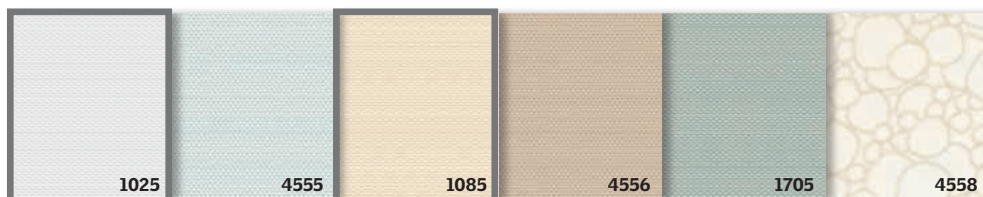

Essentials