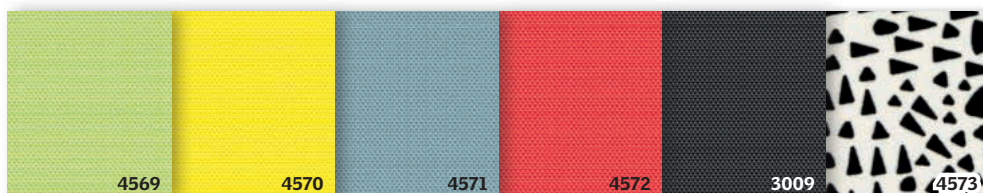

Graphics

Označení pro kolekci Standard

Certifikáty a garance

Výrobní závody VELUX mají implementovány systémy jakosti a environmentálního managementu ISO 9001 a ISO 14001. Naše výrobky jsou vyráběny v souladu s nařízením EU o dřevě (EUTR): nařízením EU 995/2010.

Žádné produkty VELUX nejsou povinny být registrovány v souladu s nařízením Evropského parlamentu 1907/2006 - REACH, žádný z našich výrobků neobsahuje žádné nebezpečné látky podléhající registraci.

Roleta DML je testována na obsah škodlivin dle normy Oeko-Tex standard 100.

Informace o cenách oken najdete na www.velux.cz, pro informace o dostupnosti velikostí a zasklení z nestandardní nabídky kontaktujte zákaznické centrum.

VELUX Česká republika, s.r.o.
Zákaznické centrum:
Telefon: 531 015 511

info.v-cz@velux.com
www.velux.cz