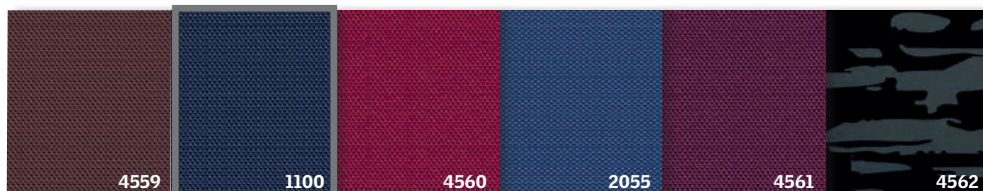

Essentials

Darks

Vegetals

Graphics

Označení pro kolekci Standard

Certifikáty a garance

Výrobní závody VELUX mají implementovány systémy jakosti a environmentálního managementu ISO 9001 a ISO 14001. Naše výrobky jsou vyráběny v souladu s nařízením EU o dřevě (EUTR): nařízením EU 995/2010.

Žádné produkty VELUX nejsou povinny být registrovány v souladu s nařízením Evropského parlamentu 1907/2006 - REACH, žádný z našich výrobků neobsahuje žádné nebezpečné látky podléhající registraci.

Roleta DML je testována na obsah škodlivin dle normy Oeko-Tex standard 100.

Informace o cenách oken najdete na www.velux.cz, pro informace o dostupnosti velikostí a zasklení z nestandardní nabídky kontaktujte zákaznické centrum.

VELUX Česká republika, s.r.o.
Zákaznické centrum:
Telefon: 531 015 511

info.v-cz@velux.com
www.velux.cz