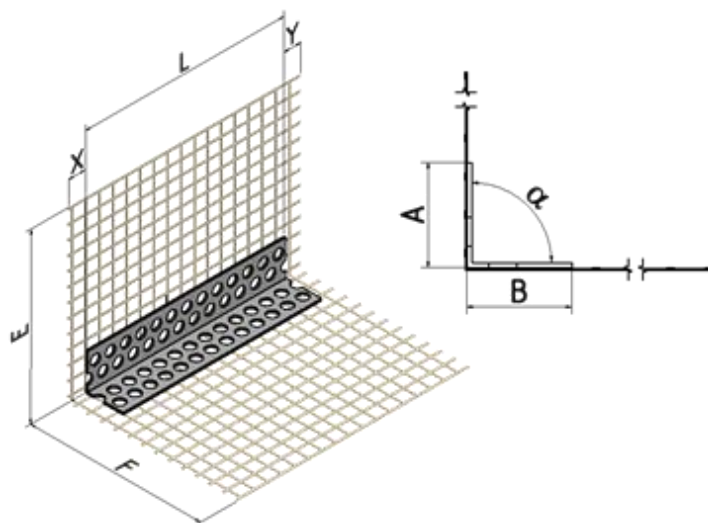

### Návod k použití:

Rohové lišty se skloláknitou tkaninou vkládáme zásadně do předem natažené stěrkové malty na povrchu izolantu. Lištu přiložíme na roh izolantu, zatlačíme do malty a srovnáme vodováhou. Potom zatlačíme do stěrkové malty i armovací tkaninu po stranách lišty. Maltu, která se nám vytlačí přes tkaninu, stáhneme a srovnáme zednickým ocelovým hladítkem do roviny. Celou lištu s tkaninou postupně zastěrkujeme.

### Technické údaje:

	Rozměry [mm]
Délka lišty (L)	2000, 2500
Šířka ramen (A x B)	22 x 22
Šířka síťoviny (E x F)	80 x 80
	100 x 100
	80 x 120
	100 x 150
	100 x 230
	100 x 300
Přesah (X/Y)	5/60
Úhel $\alpha$ [°]	88
Způsob připevnění síťoviny	lepení (síťovina je průběžná okolo plastového profilu)