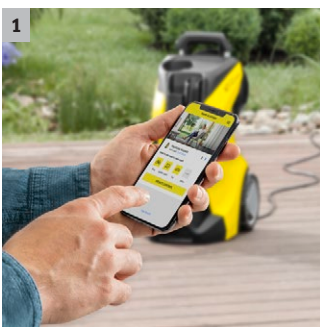

K 3 Power Control Car

Tlaková myčka K 3 Power Control s poradcem v mobilní aplikaci Kärcher Home & Garden, která poskytuje praktické tipy pro ještě efektivnější výsledky čištění, tlakovou pistolí G 120 Q Power Control, pracovním nastavcem Vario Power Jet a rotační tryskou. Včetně sady na čištění automobilů.

1 Mobilní aplikace Home & Garde

- Mobilní aplikace Kärcher Home & Garden z vás udělá odborníka na čištění.
- Využijte všech našich odborných znalostí společnosti Kärcher k dosažení dokonalých výsledků čištění.

2 Vysokotlaká pistole Power Control a pracovní nástavec s funkcí Quick Connect

- Optimální nastavení pro každý povrch. 3 tlakové stupně a jeden stupeň čistícího prostředku.
- Úplné ovládání: Ruční displej zobrazuje provedená nastavení.

Vybavení

Vysokotlaká pistole	G 120 Q Power Control
Tryska Vario Power Jet	■
Rotační tryska	■
Vysokotlaká hadice	m 7
Quick Connect na straně přístroje	■
Dávkování čisticího prostředku prostřednictvím	Nádrž
Integrovaný vodní filtr pro ochranu čerpadla čističe před nečistotami.	■
Adaptér připojení k zahradní hadici A3/4"	■
Sada pro auto	Mycí kartáč, pěnovací tryska, čisticí prostředek 0,5 l - autošampon
Odnímatelná nádrž na čisticí prostředky	■