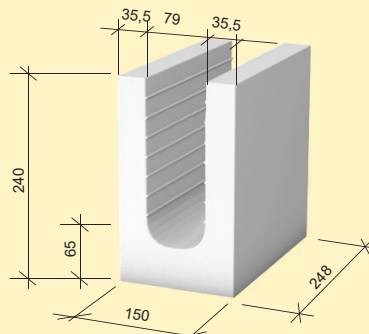

6DF-U

5DF-U