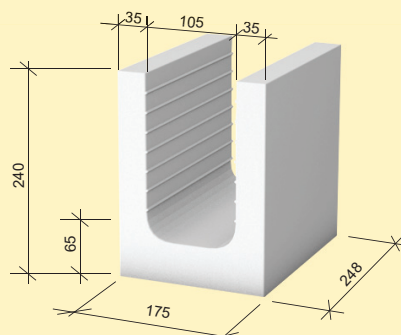

7DF-U

6DF-U