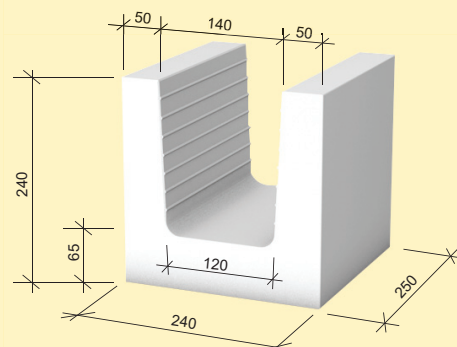

8DF-U

Expedice KM Beta a.s. – Bzenec-Přivoz
Expedice vápenopískových zdících prvků
SENDWIX
696 81 Bzenec-Přivoz
tel.: 518 307 119, 778 760 075

Obchodní oddělení – Hodonín
Brněnská 59/A, 695 03 Hodonín
tel.: 518 321 134, 518 307 164
e-mail: kmbeta@kmbeta.cz

KM Beta a.s.
Dolní Valy 4, 695 01 Hodonín

Příjem objednávek:
tel.: 518 307 114
e-mail: objednavky@kmbeta.cz

Dispečer dopravy:
tel.: 777 327 805, 778 424 662
e-mail: doprava@kmbeta.cz, doprava2@kmbeta.cz

Změny technických údajů vyhrazeny. Odkazy na způsob zabudování jsou doporučením výrobce. Tyto poznatky vychází ze současného stavu použití našich výrobků ověřených v praxi. Vydáním tohoto informačního listu ztrácí všechny předchozí svou platnost. Vydání: 1. 6. 2019.