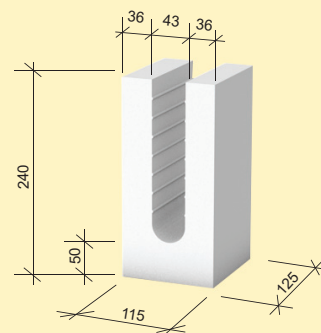

5DF-U

SENDWIX U PROFILY

Sendwix U profily se používají jako ztracené bednění pro vytvoření ztužujících věnců, překladů nad okenními, dveřními nebo vratovými otvory. Tvarovky umožňují zhotovit překlad šířky odpovídající tloušťce stěny. Lze je použít i pro zhotovení pohledových, spárovaných překladů.

SENDWIX 2DF-U

Tabulka vlastností 2DF-U

Rozměry l×š×v (mm)	240×115×125
Třída objemové hmotnosti	1,8
Hmotnost průměrná inf. (kg/ks)	4,2
Nasákavost (%)	10–18
Pro tloušťku zdiva (mm)	115, 240, 290

SENDWIX 5DF-U

Tabulka vlastností 5DF-U

Rozměry l×š×v (mm)	240×150×248
Třída objemové hmotnosti	1,8
Hmotnost průměrná inf. (kg/ks)	
Nasákavost (%)	10–18
Pro tloušťku zdiva (mm)	150

SENDWIX 6DF-U

Tabulka vlastností 6DF-U

Rozměry l×š×v (mm)	240×175×248
Třída objemové hmotnosti	1,8
Hmotnost průměrná inf. (kg/ks)	11,2
Nasákavost (%)	10–18
Pro tloušťku zdiva (mm)	175, 290

SENDWIX 7DF-U

Tabulka vlastností 7DF-U

Rozměry l×š×v (mm)	240×200×250
Třída objemové hmotnosti	1,8
Hmotnost průměrná inf. (kg/ks)	12,9
Nasákavost (%)	10–18
Pro tloušťku zdiva (mm)	200

SENDWIX 8DF-U

Tabulka vlastností 8DF-U

Rozměry l×š×v (mm)	240×240×250
Třída objemové hmotnosti	1,8
Hmotnost průměrná inf. (kg/ks)	14,4
Nasákavost (%)	10–18
Pro tloušťku zdiva (mm)	240

2DF-U