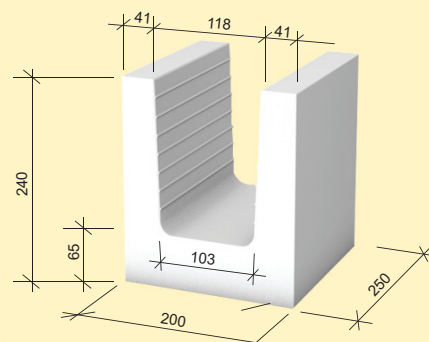

8DF-U

7DF-U