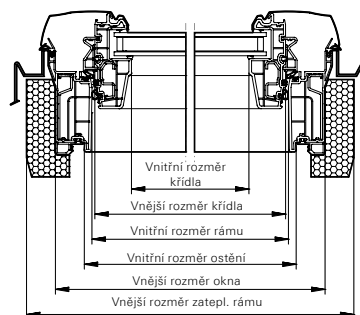

řez B-B

Přehled rozměrů

Označení velikosti	Typ střešního okna	Vnější rozměr okna (mm)	Vnější rozměr zatepl. rámu (mm)	Vnitřní rozměr rámu (mm)	Vnější rozměr křídla (mm)	Vnitřní rozměr křídla (mm)	Plocha prosklení (m²)	Vnitřní rozměr ostění (mm)
5/7	R7.K/H	540/780	600/840	464/704	456/695	382/620	0,24	480/720
5/9	R7.K/H	540/980	600/1040	464/904	456/895	382/820	0,31	480/920
5/11	R7.K/H	540/1180	600/1240	464/1104	456/1095	382/1020	0,39	480/1120
6/9	R7.K/H	650/980	710/1040	574/904	566/895	492/820	0,40	590/920
6/11	R7.K/H	650/1180	710/1240	574/1104	566/1095	492/1020	0,50	590/1120
6/14	R7.K/H	650/1400	710/1460	574/1324	566/1315	492/1240	0,61	590/1340
6/16	R7.K/H	650/1600	710/1640	574/1524	566/1515	492/1440	0,71	590/1540
7/9	R7.K/H	740/980	800/1040	664/904	656/895	582/820	0,48	680/920
7/11	R7.K/H	740/1180	800/1240	664/1104	656/1095	582/1020	0,59	680/1120
7/14	R7.K/H	740/1400	800/1460	664/1324	656/1315	582/1240	0,72	680/1340
7/16	R7.K/H	740/1600	800/1640	664/1524	656/1515	583/1440	0,84	680/1540
9/9	R7.K/H	940/980	1000/1040	864/904	856/895	782/820	0,64	880/920
9/11	R7.K/H	940/1180	1000/1240	864/1104	856/1095	782/1020	0,80	880/1120
9/14	R7.K/H	940/1400	1000/1460	864/1324	856/1315	782/1240	0,97	880/1340
11/9	R7.K/H	1140/980	1200/1040	1064/904	1056/895	982/820	0,81	1080/920
11/11	R7.K/H	1140/1180	1200/1240	1064/1104	1056/1095	982/1020	1,00	1080/1120
11/14	R7.K/H	1140/1400	1200/1460	1064/1324	1056/1315	982/1240	1,22	1080/1340
13/9	R7.K/H	1340/980	1400/1040	1264/904	1256/895	1182/820	0,97	1280/920
13/14	R7.K/H	1340/1400	1400/1460	1264/1324	1256/1315	1182/1240	1,47	1280/1340