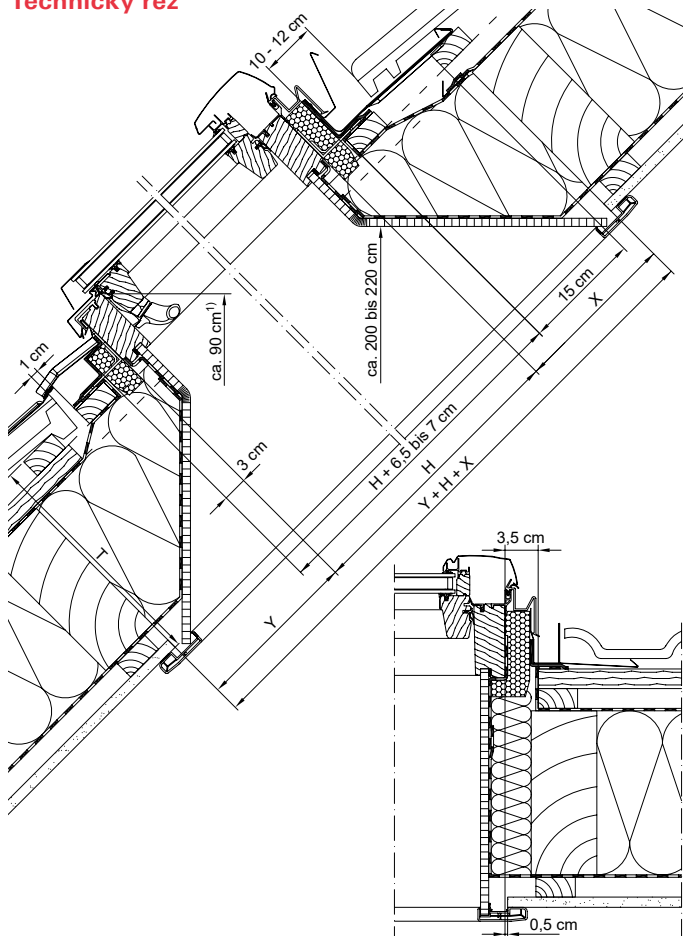

Technický řez

Přehled zasklení

	blueLine (5)	blueLine Plus (8)	blueLine Plus Sun (8G)	blueTec Standard (9)
Typ zasklení	|| dvojsklo	|| dvojsklo	|| dvojsklo	||| trojsklo
Složení skel VSG = bezpečnostní vrstvené / ESG = bezpečnostní tvrzené / Float = plavené vnitřní sklo se selektivní vrstvou	ESG vnější Float vnitřní	ESG vnější VSG vnitřní	ESG vnější VSG vnitřní	ESG vnější ESG střední Float vnitřní
Součinitel prostupu tepla celého okna (W/m²K)	$U_w = 1,3$	$U_w = 1,3$	$U_w = 1,3$	$U_w = 1,1$
Součinitel prostupu tepla zasklení (W/m²K)	$U_g = 1,1$	$U_g = 1,1$	$U_g = 1,0$	$U_g = 0,7$
Zvuková izolace (dB)	$R_w = 32$	$R_w = 38$ plast $R_w = 37$ dřevo	$R_w = 38$ plast $R_w = 37$ dřevo	$R_w = 32$
Celkový číselník prostupu sluneční energie	$g = 64\%$	$g = 58\%$	$g = 28\%$	$g = 47\%$
Součinitel prostupu světelného slunečního záření	$T_v = 82\%$	$T_v = 78\%$	$T_v = 52\%$	$T_v = 66\%$

ROTO střešní okna s.r.o.

Průmyslová 1306/7
102 00 Praha 10 - Hostivař

Telefon: (+420) 272 651 428
E-mail: roto.cz@roto-frank.com