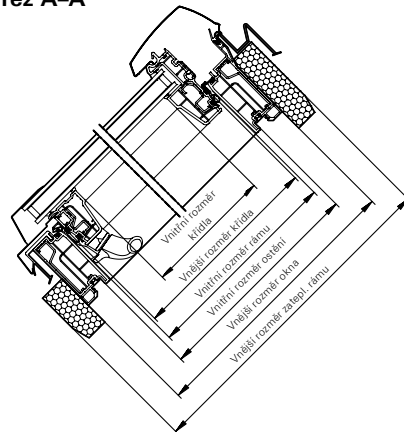

Příklad označení v objednávce

WDF R79 K W WD AL 07/11

střešní okno –
typ okna –
typ zasklení –
materiál okna –
barva profilu –
zateplovací blok –
materiál oplechování –
velikost –

Přehled velikostí

	05/xx	06/xx	07/xx	09/xx	11/xx	13/xx
xx/07	54	65	74	94	114	134
xx/09				*	*	*
xx/11	*					
xx/14						*
xx/16		*				

* není zasklení 9

řez A-A

řez B-B

Přehled rozměrů

Označení velikosti	Typ střešního okna	Vnější rozměr okna (mm)	Vnější rozměr zatepl. rámu (mm)	Vnitřní rozměr rámu (mm)	Vnější rozměr křídla (mm)	Vnitřní rozměr křídla (mm)	Plocha prosklení (m ²)	Vnitřní rozměr ostění (mm)
5/7	R7.K/H	540/780	600/840	464/704	456/695	382/620	0,24	480/720
5/9	R7.K/H	540/980	600/1040	464/904	456/895	382/820	0,31	480/920
5/11	R7.K/H	540/1180	600/1240	464/1104	456/1095	382/1020	0,39	480/1120
6/9	R7.K/H	650/980	710/1040	574/904	566/895	492/820	0,40	590/920
6/11	R7.K/H	650/1180	710/1240	574/1104	566/1095	492/1020	0,50	590/1120
6/14	R7.K/H	650/1400	710/1460	574/1324	566/1315	492/1240	0,61	590/1340
6/16	R7.K/H	650/1600	710/1640	574/1524	566/1515	492/1440	0,71	590/1540
7/9	R7.K/H	740/980	800/1040	664/904	656/895	582/820	0,48	680/920
7/11	R7.K/H	740/1180	800/1240	664/1104	656/1095	582/1020	0,59	680/1120
7/14	R7.K/H	740/1400	800/1460	664/1324	656/1315	582/1240	0,72	680/1340
7/16	R7.K/H	740/1600	800/1640	664/1524	656/1515	583/1440	0,84	680/1540
9/9	R7.K/H	940/980	1000/1040	864/904	856/895	782/820	0,64	880/920
9/11	R7.K/H	940/1180	1000/1240	864/1104	856/1095	782/1020	0,80	880/1120
9/14	R7.K/H	940/1400	1000/1460	864/1324	856/1315	782/1240	0,97	880/1340
11/9	R7.K/H	1140/980	1200/1040	1064/904	1056/895	982/820	0,81	1080/920
11/11	R7.K/H	1140/1180	1200/1240	1064/1104	1056/1095	982/1020	1,00	1080/1120
11/14	R7.K/H	1140/1400	1200/1460	1064/1324	1056/1315	982/1240	1,22	1080/1340
13/9	R7.K/H	1340/980	1400/1040	1264/904	1256/895	1182/820	0,97	1280/920
13/14	R7.K/H	1340/1400	1400/1460	1264/1324	1256/1315	1182/1240	1,47	1280/1340