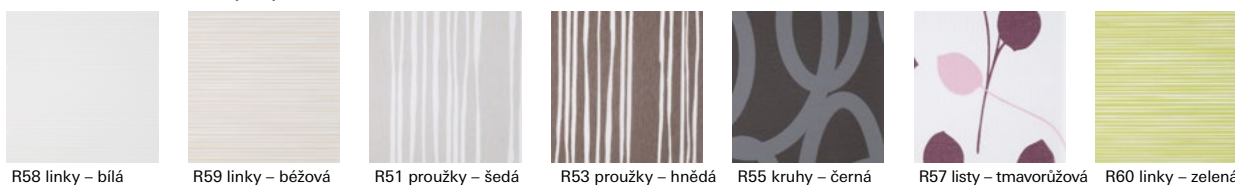

Odráž světla

Určuje podíl slunečního záření v rozsahu viditelného světla (380–780 nm), který se odráží směrem ven.

Vzorník látek

Standard Uni – světlopropustné

Trend Uni – světlopropustné

Trend Dekor – světlopropustné