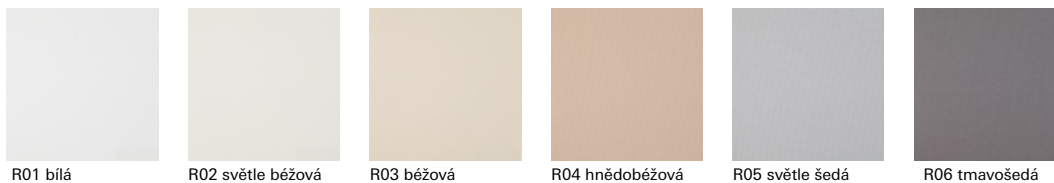

Technické parametry

| Barva látky | Označení látky | Prostupnost světla v % | Absorpce světla v % | Odráživost světla v % |
|---------------------|----------------|------------------------|---------------------|-----------------------|
| bílá | R01 | 26,00 | 2 | 72 |
| světle béžová | R02 | 20,00 | 2 | 78 |
| béžová | R03 | 18,00 | 14 | 68 |
| hnědobéžová | R04 | 9,00 | 44 | 47 |
| světlešedá | R05 | 7,00 | 44 | 49 |
| tmavošedá | R06 | 1,00 | 79 | 20 |
| červená | R21 | 1,00 | 85 | 14 |
| temně modrá | R22 | 0,00 | 92 | 8 |
| tyrkysová | R23 | 10,00 | 66 | 24 |
| zelená | R25 | 6,00 | 47 | 47 |
| žlutá | R26 | 13,00 | 28 | 59 |
| oranžová | R27 | 5,00 | 61 | 34 |
| starorůžová | R28 | 3,00 | 66 | 31 |
| fuchsiová | R29 | 1,00 | 85 | 14 |
| fialová | R30 | 1,00 | 83 | 16 |
| hnědá | R31 | 1,00 | 85 | 14 |
| černá | R32 | 0,00 | 95 | 5 |
| proužky – šedá | R51 | 41,00 | 13 | 46 |
| proužky – hnědá | R53 | 18,00 | 55 | 27 |
| kruhy – černá | R55 | 5,00 | 80 | 15 |
| listy – tmavorůžová | R57 | 27,00 | 22 | 51 |
| linky – bílá | R58 | 28,00 | 0 | 72 |
| linky – béžová | R59 | 38,00 | 6 | 56 |
| linky – zelená | R60 | 33,00 | 15 | 52 |

Popis technických parametrů

Propustnost světla

Vyjadřuje podíl slunečního záření v rozsahu viditelného světla (380–780 nm), který prostupuje zvenčí dovnitř.

Absorpce světla

Jedná se o podíl slunečního záření ve viditelném rozsahu (380 - 780nm), který je absorbován zasklením a ochranou před sluncem.

Odráž světla

Určuje podíl slunečního záření v rozsahu viditelného světla (380–780 nm), který se odráží směrem ven.

Vzorník látek

Standard Uni – světlopropustné

Trend Uni – světlopropustné

Trend Dekor – světlopropustné