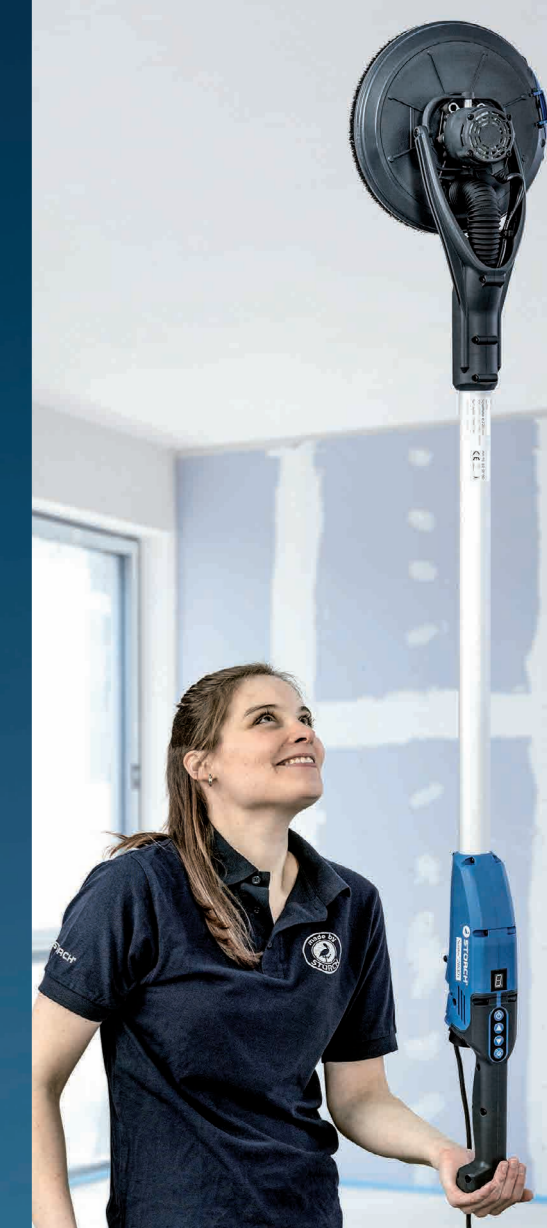

### Flexibilní

Flexibilní brusná hlava  
bez hřídele pro snadnou  
práci na stěnách a stropích.