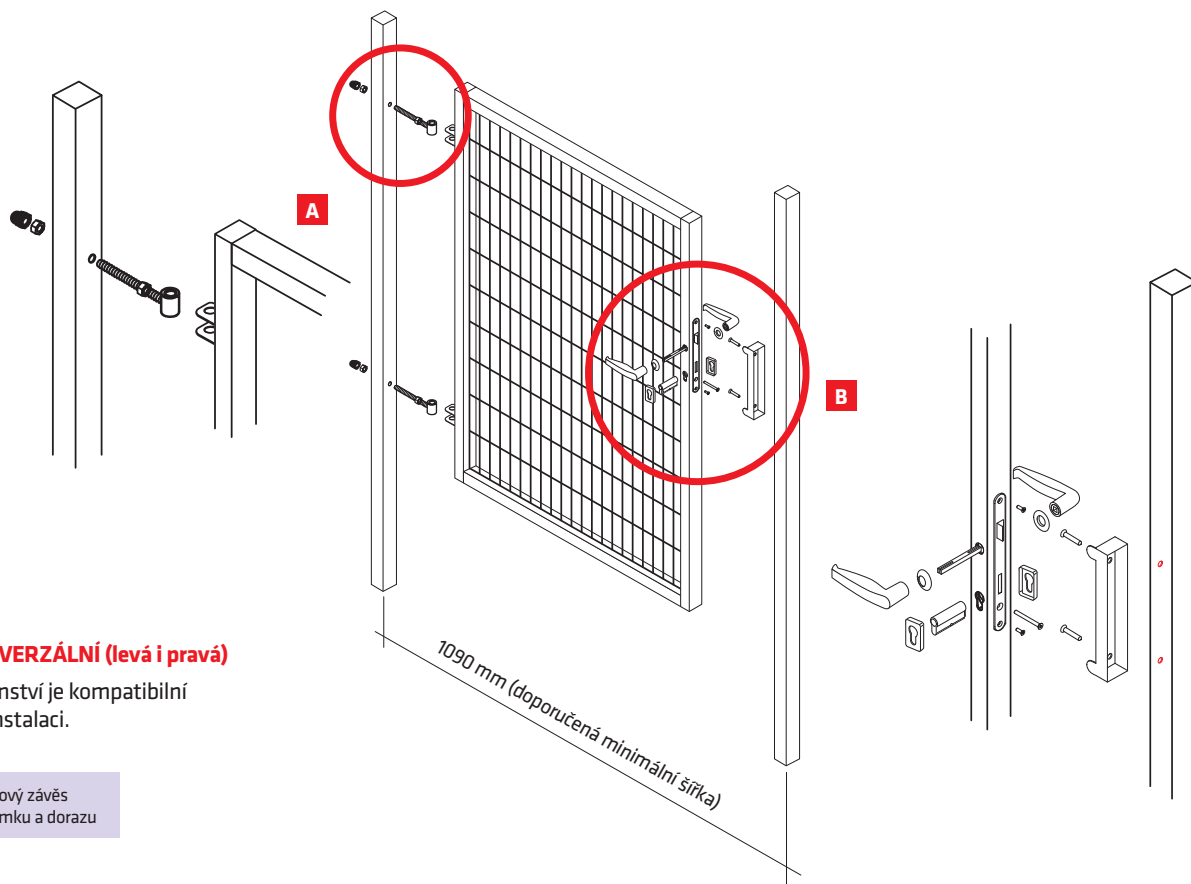

Vizualizace dvoukřídlých bran
980, 1180, 1380, 1580 mm.

Dvoukřídlá brána - PILOFOR SUPER®

- úprava Zn + PVC, barva zelená (RAL 6005), barva antracit (RAL 7016), 2x lakováno
- rám ze čtyřhranných profilů (uzavřený)
- výplň svařovaný panel bez prolisu
- velikost ok 50 x 200 mm
- Ø drátu: vodorovně 2 x 6 mm, svislé 5 mm
- součástí brány jsou 2 sloupky včetně kloubových stavitelných závěsů a středovou zástrčí s dorazem
- součástí je zámek FAB, hliníková klika a plastový doraz brány
- **BRÁNA JE UNIVERZÁLNÍ**

NOVINKA

Vizualizace dvoukřídlých
bran 1780 a 1980 mm.

DVOUKŘÍDLÁ BRÁNA				
šířka* x výška brány (mm)	výška sloupků / průřez (mm)	Zn	Zn + PVC RAL 6005	Zn + PVC RAL 7016
4090 x 980	1630 / 80 x 80	✓	✓	✓
4090 x 1180	1830 / 80 x 80	✓	✓	✓
4090 x 1380	2030 / 80 x 80	✓	✓	✓
4090 x 1580	2230 / 80 x 80	✓	✓	✓
4110 x 1780	2430 / 100 x 100	✓	✓	✓
4110 x 1980	2630 / 100 x 100	✓	✓	✓

* šířka na střed sloupků

JINÉ BAREVNÉ PŘEVEDENÍ BRAN A BRANEK JE MOŽNÉ NA OBJEDNÁVKU.

NOVINKA

Jednokřídlá branka – PILOFOR SUPER®

BRANKA JE UNIVERZÁLNÍ (levá i pravá)

Veškeré příslušenství je kompatibilní k oboustranné instalaci.

- A. Stavitelný kloubový závěs
- B. Sestava kliky, zámku a dorazu

Dvoukřídlá brána – PILOFOR SUPER®

BRÁNA JE UNIVERZÁLNÍ

Veškeré příslušenství je kompatibilní k oboustranné instalaci.

- A. Stavitelný kloubový závěs
- B. Sestava kliky, zámku a dorazu
- C. Středová zástrčka s dorazem