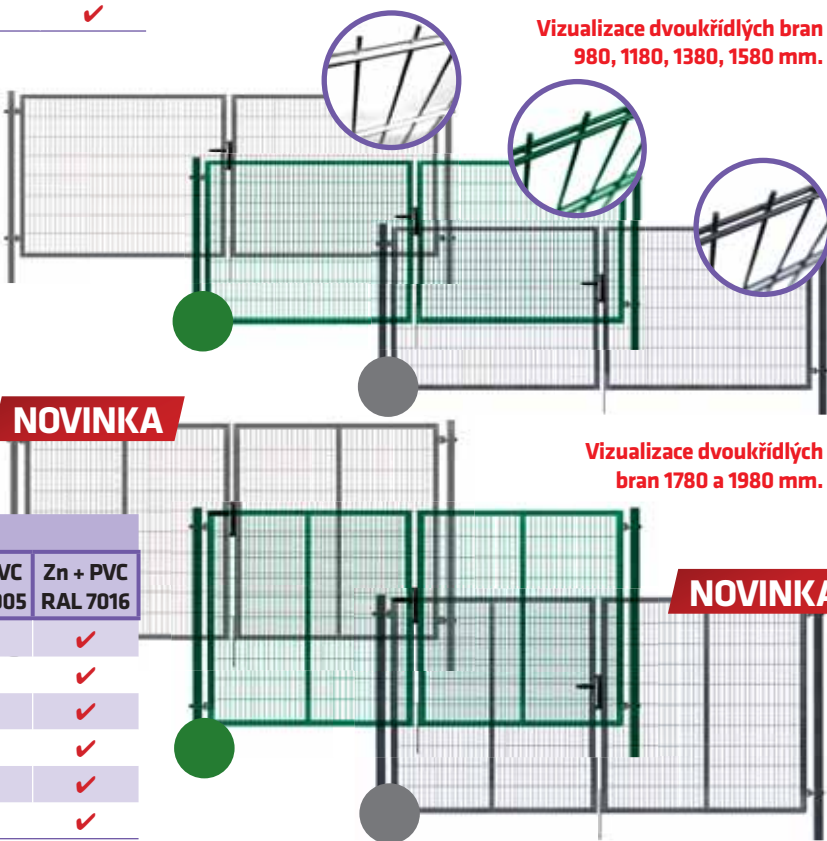

NOVINKA

NOVINKA

JEDNOKŘÍDLÁ BRANKA				
šířka* x výška branky (mm)	výška sloupků / průřez (mm)	Zn	Zn + PVC RAL 6005	Zn + PVC RAL 7016
1090 x 980	1630 / 60 x 60	✓	✓	✓
1090 x 1180	1830 / 60 x 60	✓	✓	✓
1090 x 1380	2030 / 60 x 60	✓	✓	✓
1090 x 1580	2230 / 60 x 60	✓	✓	✓
1090 x 1780	2430 / 60 x 60	✓	✓	✓
1090 x 1980	2630 / 60 x 60	✓	✓	✓

* šířka na střed sloupků

VÝROBA BRAN A BRANEK
PILOFOR SUPER®
V ATYPICKÝCH ROZMĚRECH
NA OBJEDNÁVKU

PĚTISTUPŇOVÁ OCHRANA RÁMU A SLOUPKŮ:

- 1 odmaštění
- 2 fosfatování
- 3 oplach demí vodou 3x
- 4 pasivace (proces Envirox „SG“)
- 5 lakování polymerovou barvou 80 µm

Vizualizace dvoukřídlých bran
980, 1180, 1380, 1580 mm.

Dvoukřídlá brána - PILOFOR SUPER®

- úprava Zn + PVC, barva zelená (RAL 6005), barva antracit (RAL 7016), 2x lakováno
- rám ze čtyřhranných profilů (uzavřený)
- výplň svařovaný panel bez prolisu
- velikost ok 50 x 200 mm
- Ø drátu: vodorovně 2 x 6 mm, svislé 5 mm
- součástí brány jsou 2 sloupky včetně kloubových stavitelných závěsů a středovou zástrčí s dorazem
- součástí je zámek FAB, hliníková klika a plastový doraz brány
- **BRÁNA JE UNIVERZÁLNÍ**

NOVINKA

Vizualizace dvoukřídlých
bran 1780 a 1980 mm.

DVOUKŘÍDLÁ BRÁNA				
šířka* x výška brány (mm)	výška sloupků / průřez (mm)	Zn	Zn + PVC RAL 6005	Zn + PVC RAL 7016
4090 x 980	1630 / 80 x 80	✓	✓	✓
4090 x 1180	1830 / 80 x 80	✓	✓	✓
4090 x 1380	2030 / 80 x 80	✓	✓	✓
4090 x 1580	2230 / 80 x 80	✓	✓	✓
4110 x 1780	2430 / 100 x 100	✓	✓	✓
4110 x 1980	2630 / 100 x 100	✓	✓	✓