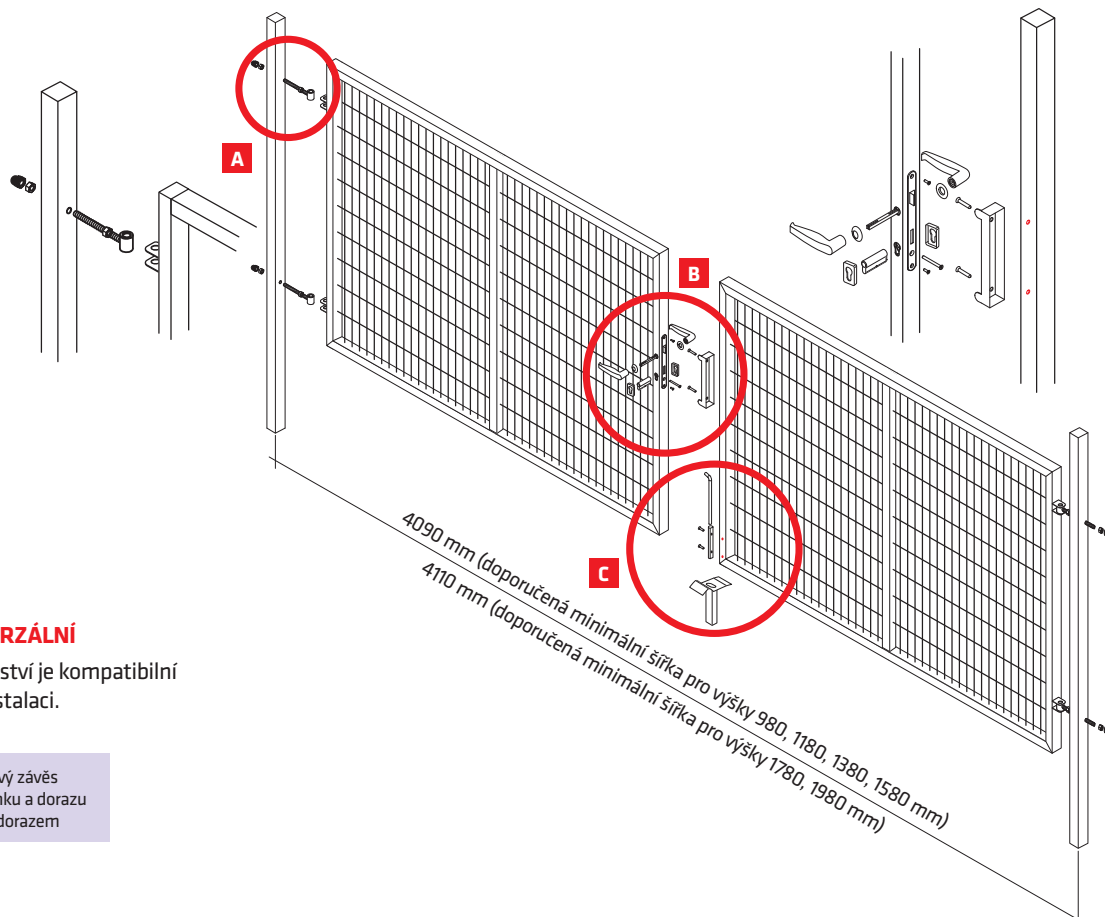

Vizualizace dvoukřídlých bran
980, 1180, 1380, 1580 mm.

Dvoukřídlá brána - PILOFOR SUPER®

- úprava Zn + PVC, barva zelená (RAL 6005), barva antracit (RAL 7016), 2x lakováno
- rám ze čtyřhranných profilů (uzavřený)
- výplň svařovaný panel bez prolisu
- velikost ok 50 x 200 mm
- Ø drátu: vodorovně 2 x 6 mm, svislé 5 mm
- součástí brány jsou 2 sloupky včetně kloubových stavitelných závěsů a středovou zástrčí s dorazem
- součástí je zámek FAB, hliníková klika a plastový doraz brány
- **BRÁNA JE UNIVERZÁLNÍ**

NOVINKA

Vizualizace dvoukřídlých
bran 1780 a 1980 mm.

DVOUKŘÍDLÁ BRÁNA				
šířka* x výška brány (mm)	výška sloupků / průřez (mm)	Zn	Zn + PVC RAL 6005	Zn + PVC RAL 7016
4090 x 980	1630 / 80 x 80	✓	✓	✓
4090 x 1180	1830 / 80 x 80	✓	✓	✓
4090 x 1380	2030 / 80 x 80	✓	✓	✓
4090 x 1580	2230 / 80 x 80	✓	✓	✓
4110 x 1780	2430 / 100 x 100	✓	✓	✓
4110 x 1980	2630 / 100 x 100	✓	✓	✓

* šířka na střed sloupků

JINÉ BAREVNÉ PŘEVEDENÍ BRAN A BRANEK JE MOŽNÉ NA OBJEDNÁVKU.

NOVINKA

Jednokřídlá branka – PILOFOR SUPER®

BRANKA JE UNIVERZÁLNÍ (levá i pravá)

Veškeré příslušenství je kompatibilní k oboustranné instalaci.

- A. Stavitelný kloubový závěs
- B. Sestava kliky, zámku a dorazu

Dvoukřídlá brána – PILOFOR SUPER®

BRÁNA JE UNIVERZÁLNÍ

Veškeré příslušenství je kompatibilní k oboustranné instalaci.

- A. Stavitelný kloubový závěs
- B. Sestava kliky, zámku a dorazu
- C. Středová zástrčka s dorazem