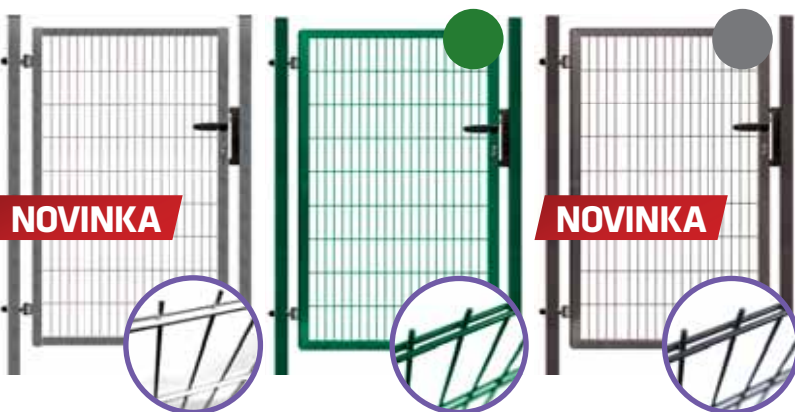

Branky a brány - PILOFOR SUPER®

Jednokřídlá branka - PILOFOR SUPER®

- úprava Zn + PVC, barva zelená (RAL 6005), barva antracit (RAL 7016), 2x lakováno
- rám ze čtyřhranných profilů (uzavřený)
- výplň svařovaný panel bez prolisu
- velikost ok 50 x 200 mm
- Ø drátu: vodorovně 2 x 6 mm, svislé 5 mm
- součástí branky jsou 2 sloupky včetně kloubových stavitelných závěsů
- součástí je zámek FAB, hliníková klika a plastový doraz branky
- **BRANKA JE UNIVERZÁLNÍ (levá i pravá)**

NOVINKA

NOVINKA

JEDNOKŘÍDLÁ BRANKA				
šířka* x výška branky (mm)	výška sloupků / průřez (mm)	Zn	Zn + PVC RAL 6005	Zn + PVC RAL 7016
1090 x 980	1630 / 60 x 60	✓	✓	✓
1090 x 1180	1830 / 60 x 60	✓	✓	✓
1090 x 1380	2030 / 60 x 60	✓	✓	✓
1090 x 1580	2230 / 60 x 60	✓	✓	✓
1090 x 1780	2430 / 60 x 60	✓	✓	✓
1090 x 1980	2630 / 60 x 60	✓	✓	✓

* šířka na střed sloupků

VÝROBA BRAN A BRANEK
PILOFOR SUPER®
V ATYPICKÝCH ROZMĚRECH
NA OBJEDNÁVKU

PĚTISTUPŇOVÁ OCHRANA RÁMU A SLOUPKŮ:

- 1 odmaštění
- 2 fosfatování
- 3 oplach demí vodou 3x
- 4 pasivace (proces Envirox „SG“)
- 5 lakování polymerovou barvou 80 µm

Vizualizace dvoukřídlých bran
980, 1180, 1380, 1580 mm.

Dvoukřídlá brána - PILOFOR SUPER®

- úprava Zn + PVC, barva zelená (RAL 6005), barva antracit (RAL 7016), 2x lakováno
- rám ze čtyřhranných profilů (uzavřený)
- výplň svařovaný panel bez prolisu
- velikost ok 50 x 200 mm
- Ø drátu: vodorovně 2 x 6 mm, svislé 5 mm
- součástí brány jsou 2 sloupky včetně kloubových stavitelných závěsů a středovou zástrčí s dorazem
- součástí je zámek FAB, hliníková klika a plastový doraz brány
- **BRÁNA JE UNIVERZÁLNÍ**