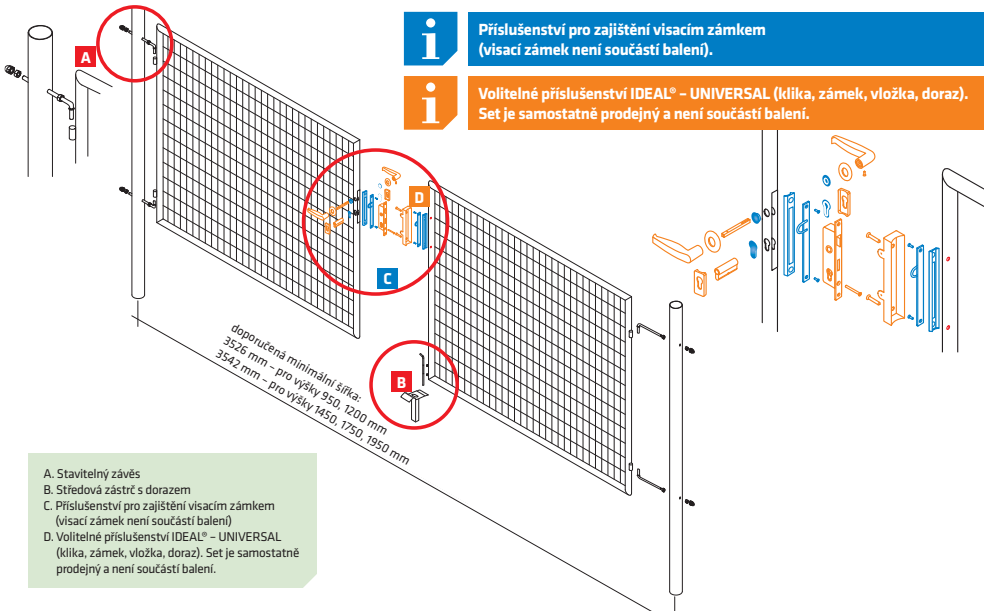

Příslušenství pro zajištění visacím zámkem (visací zámek není součástí balení).

Volitelné příslušenství IDEAL® – UNIVERSAL (klika, zámek, vložka, doraz). Set je samostatně prodejný a není součástí balení.