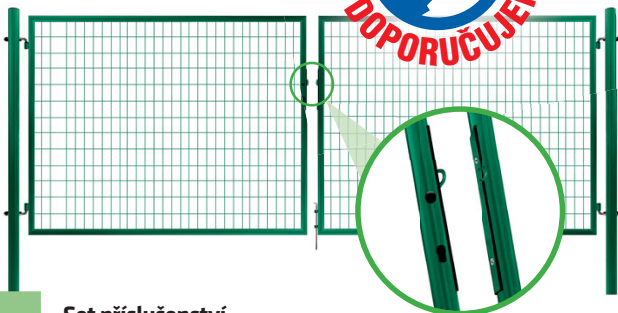

Set příslušenství pro dvoukřídlou bránu IDEAL® - UNIVERSAL