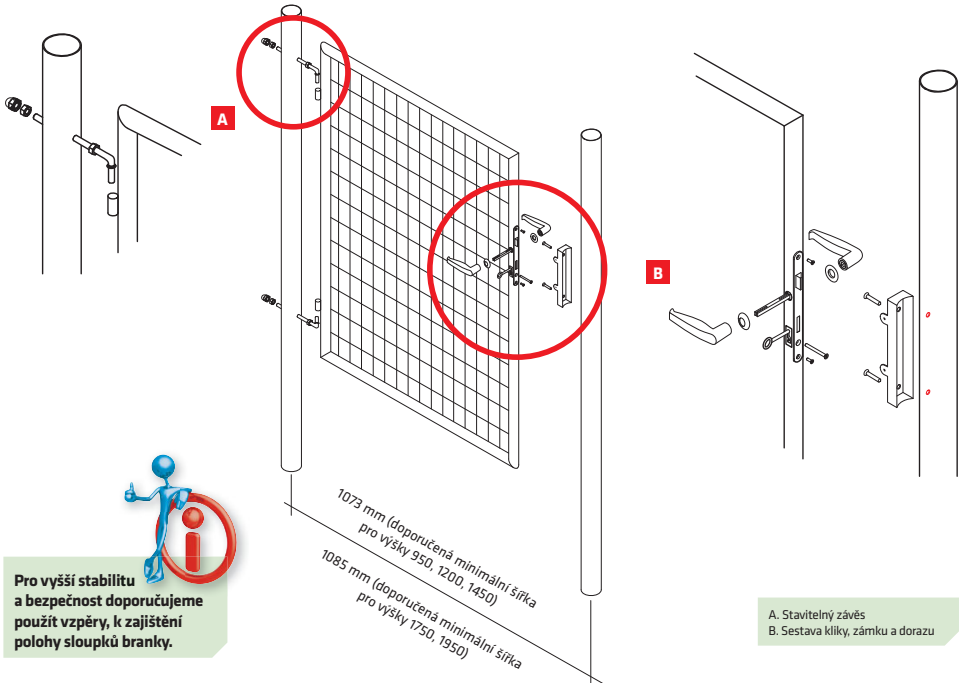

Jednokřídlá branka – SOLID®

Pro vyšší stabilitu a bezpečnost doporučujeme použít vzpěry, k zajištění polohy sloupků branky.

Dvoukřídlá brána – SOLID®