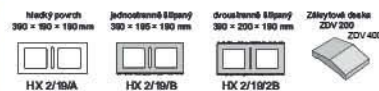

## Tvarovky FACE BLOCK

povrch hladký

povrch štěpaný

|            |               | Kč/ks vč. DPH | Kč/ks bez DPH |
|------------|---------------|---------------|---------------|
| HX 2/19/A  | přírodní      | 50,00 Kč      | 40,80 Kč      |
|            | ostatní barvy | 59,00 Kč      | 48,80 Kč      |
| HX 2/19/B  | přírodní      | 54,00 Kč      | 44,30 Kč      |
|            | ostatní barvy | 64,00 Kč      | 52,20 Kč      |
| HX 2/19/2B | přírodní      | 70,00 Kč      | 57,70 Kč      |
|            | ostatní barvy | 87,00 Kč      | 71,90 Kč      |
| ZDV 200    | přírodní      | 50,00 Kč      | 41,10 Kč      |
|            | ostatní barvy | 60,00 Kč      | 49,00 Kč      |
| ZDV 400    | přírodní      | 99,00 Kč      | 81,20 Kč      |
|            | ostatní barvy | 120,00 Kč     | 99,20 Kč      |