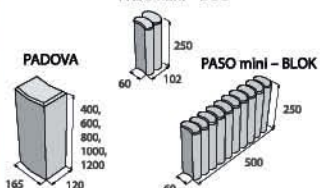

## Palisády PADOVA, PASO mini - DUO a PASO mini - BLOK

povrch hladký

PASO mini – DUO

|                   |               | Kč/ks vč. DPH | Kč/ks bez DPH |
|-------------------|---------------|---------------|---------------|
| PADOVA výška 400  | přírodní      | 54,00 Kč      | 44,70 Kč      |
|                   | ostatní barvy | 60,00 Kč      | 49,60 Kč      |
| PADOVA výška 600  | přírodní      | 121,00 Kč     | 100,00 Kč     |
|                   | ostatní barvy | 156,00 Kč     | 128,90 Kč     |
| PADOVA výška 800  | přírodní      | 171,00 Kč     | 141,30 Kč     |
|                   | ostatní barvy | 217,00 Kč     | 179,30 Kč     |
| PADOVA výška 1000 | přírodní      | 212,00 Kč     | 175,20 Kč     |
|                   | ostatní barvy | 253,00 Kč     | 209,10 Kč     |
| PADOVA výška 1200 | přírodní      | 262,00 Kč     | 216,50 Kč     |
|                   | ostatní barvy | 303,00 Kč     | 250,40 Kč     |
| PASO mini – DUO   | přírodní      | 14,00 Kč      | 11,60 Kč      |
|                   | ostatní barvy | 20,00 Kč      | 16,50 Kč      |
| PASO mini – BLOK  | přírodní      | 57,00 Kč      | 47,10 Kč      |
|                   | ostatní barvy | 62,00 Kč      | 51,20 Kč      |