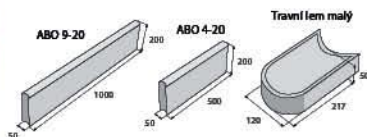

Kč/ks vč. DPH	Kč/ks bez DPH
ABO 9-20	přírodní	43,00 Kč	34,80 Kč
	ostatní barvy	60,00 Kč	49,00 Kč
ABO 4-20	přírodní	26,00 Kč	21,40 Kč
	ostatní barvy	36,00 Kč	29,10 Kč
Travní lem malý	přírodní	9,00 Kč	7,20 Kč
	ostatní barvy	13,00 Kč	10,10 Kč