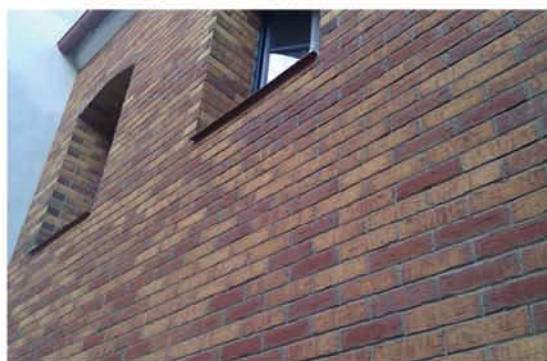

OBKLADY

Sleva
20%

LIPEA

Sleva
30%

Sleva
30%

Sleva
30%

Pálený obkladový pásek CZ Lipea

Povrch hladký vhodné pro exteriér
a interiéru
1 bal 44 ks = 1 m² včetně spáry

419,- Kč/m² vč. DPH
345,60 Kč/m² bez DPH

Skladem u dodavatele. Dodání do 3 dnů.
Do vyprodání zásob.

Pálený obkladový pásek R685 sintra ardor nelino

Povrch hrubý rustikální vhodné
pro exteriér a interiéru
1 bal 48 ks = 1 m² včetně spáry

693,- Kč/m² vč. DPH
572,60 Kč/m² bez DPH

Skladem u dodavatele. Dodání do 3 dnů.
Do vyprodání zásob.

Pálený obkladový pásek R686 sintra ardor calino

Povrch hrubý rustikální vhodné
pro exteriér a interiéru
1 bal 48 ks = 1 m² včetně spáry

693,- Kč/m² vč. DPH
572,60 Kč/m² bez DPH

Skladem u dodavatele. Dodání do 3 dnů.
Do vyprodání zásob.

Pálený obkladový pásek R658 sintra ardor belino

Povrch hrubý rustikální vhodné
pro exteriér a interiéru
1 bal 48 ks = 1 m² včetně spáry

693,- Kč/m² vč. DPH
572,60 Kč/m² bez DPH

Skladem u dodavatele. Dodání do 3 dnů.
Do vyprodání zásob.

Obklady z umělého kamene

sleva na veškerý obkladový
sortiment

Sleva
15%

Zboží pouze na objednání.

VASPO
STONE
Since 1991