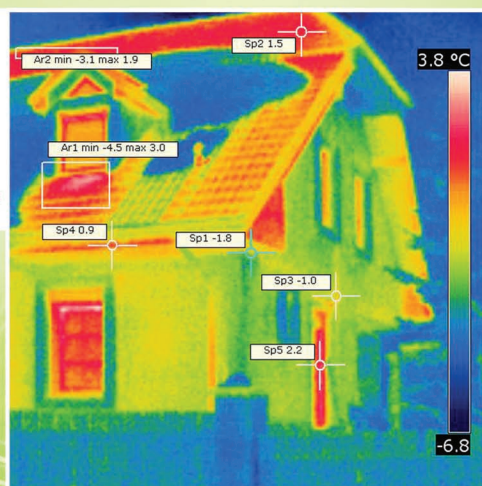

VADÍ VÁM VYSOKÉ ÚČTY ZA TOPENÍ?

Chcete mít jistotu, že zateplení domu je správným krokem?

Nabízíme Vám termovizní měření vašeho domu.

TERMovIZE

- využívá infračerveného záření ke zjištění povrchových teplot obvodového pláště a střechy domu
- místa s vyšší povrchovou teplotou znamenají nedostatečnou tepelnou izolaci
- velké tepelné ztráty znamenají vysoké náklady na topení

NEPLAŤTE VYSOKÉ ÚČTY ZA TOPENÍ ZBYTEČNĚ!

Ověřte si, v jakém stavu váš dům je.

V případě, že termovizní měření odhalí nevyhovující stav obvodového pláště a střechy vašeho domu, je třeba provést zateplení fasády a střechy.

NABÍZÍME TERMovIZNÍ MĚŘENÍ VAŠEHO RODINNÉHO DOMU

za výhodnou cenu 1.900,- Kč bez DPH (Doprava dohodou).

Cenu termovizního měření vám odečteme z ceny zateplení fasády pokud bude realizováno naší společností do 12 měsíců od měření.